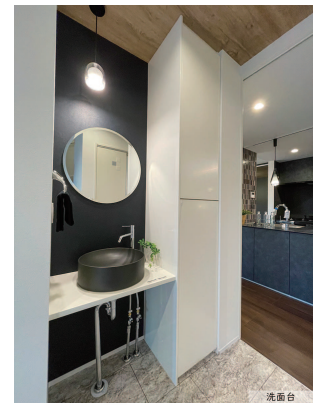

玄関洗面
*帰宅後の手洗いがスムーズに行えます。鏡付きなので朝の身支度も◎

玄関クロークスペース
*シューズボックス横に設置したハンガーパイプは冬物コートなどを部屋まで持ち込まずに収納できるうれしいスペースです！

WIC
*主寝室にあるWIC。衣装や小物などを1箇所にまとめることで着替えがスムーズに。

洗面台
*広々とした2ポール洗面台。朝の忙しい時間でも2人並んでゆとりをもって支度ができます。
*一部折上げている天井には電動の室内物干しがあります！
*ストック保管などに便利な収納棚付き。

バルコニー
*洗面室から直接出ることができるバルコニー。室内物干しで準備をしてから干せるので、忙しい毎日でもストレスなく家事がこなせます。
*手摺りを高くすることで視線を気にせず洗濯物を外干しできます！

DOMA土間
*玄関、テラス、LDKどこからでも入れる3.6帖の土間部屋。使用用途を限定しないのでお子様のプレイルームや書斎、ホビールームとしても使用できます！
どんな使い方をするか考えるだけでもワクワクする1部屋♪