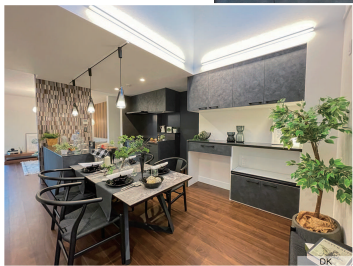

LDK
*訪れた人が目を引くブラックで統一されたキッチンはこの家の顔となります。あると嬉しいカップボードもお揃いです！キッチンを中心に配置することでお子様の様子などをすぐ側で見守ることが出来るので安心です。ダイニングの吹抜けは光が差し込み、開放感のある空間に♪

Strong Points

- ◎地震への備え『制振ダンパー』
- ◎荷物が多くても安心『非接触式タグキー』
- ◎不在時も便利『宅配ボックス』
- ◎省エネ『Low-E複層ガラス』
- ◎環境と家計に優しい『ecoジョーズ』
- ◎来客時に嬉しい『駐車場2台スペース』

バルコニー
*洗面室から直接出ることができるバルコニー。室内物干しで準備をしてから干せるので、忙しい毎日でもストレスなく家事がこなせます。
*手摺りを高くすることで視線を気にせず洗濯物を外干しできます！

DOMA土間
*玄関、テラス、LDKどこからでも入れる3.6帖の土間部屋。使用用途を限定しないのでお子様のプレイルームや書斎、ホビールームとしても使用できます！
どんな使い方をするか考えるだけでもワクワクする1部屋♪