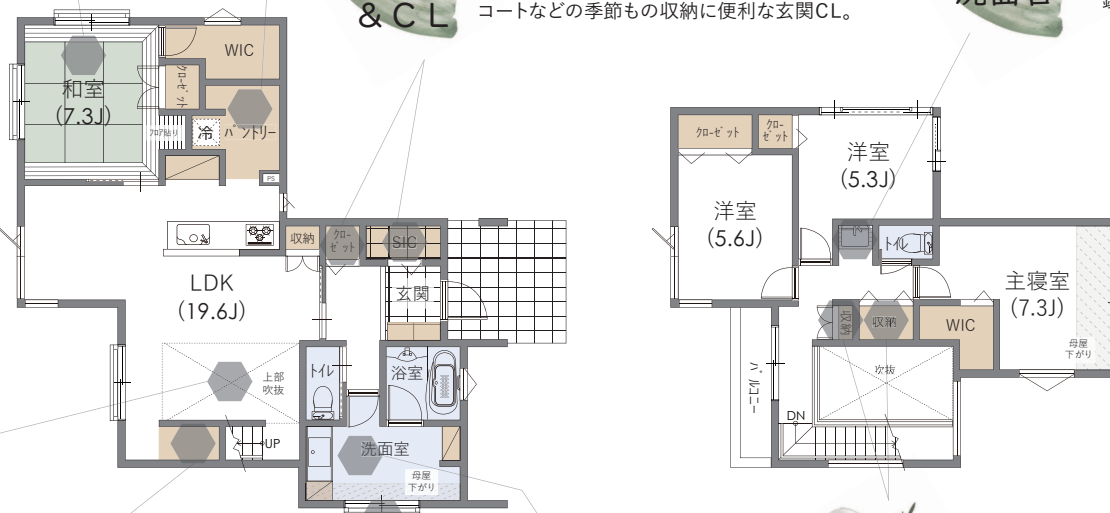

和室入口から見たリビング&キッチン LK

吹抜け

リビングは上部吹抜けになっており、開放感抜群!!!

使うと便利なテレビ裏収納。壁掛けでもTVボード有りでもデッキやルーターなどごちゃつきやすいTV周りをスッキリとさせることができます!!

あると嬉しい和室。客間としてはもちろん7.3帖&WIC付なので主寝室としても使用可能! 親世帯の主寝室として使い二世帯での生活もできます。

広々パントリー! 冷蔵庫はパントリー内へ収納し生活感を感じさせないスッキリとしたキッチン空間になります。

ベビーカーなども置けるタイル貼りSIC。コートなどの季節ものの収納に便利な玄関CL。

2階にも便利なセカンド洗面台。鏡付きなので身支度にも♪

2階廊下にある2つの収納スペース。使用頻度の低いものや掃除用具などをしっかりと収納してくれます! スッキリとした生活空間を実現♪

ランドリールームを兼ねた洗面室。収納力抜群のキャビネット付き洗面台はW1200とゆとりがあり二人並んでも使うことができます。"幹太くん(衣類乾燥機)"設置用のガス栓完備!!