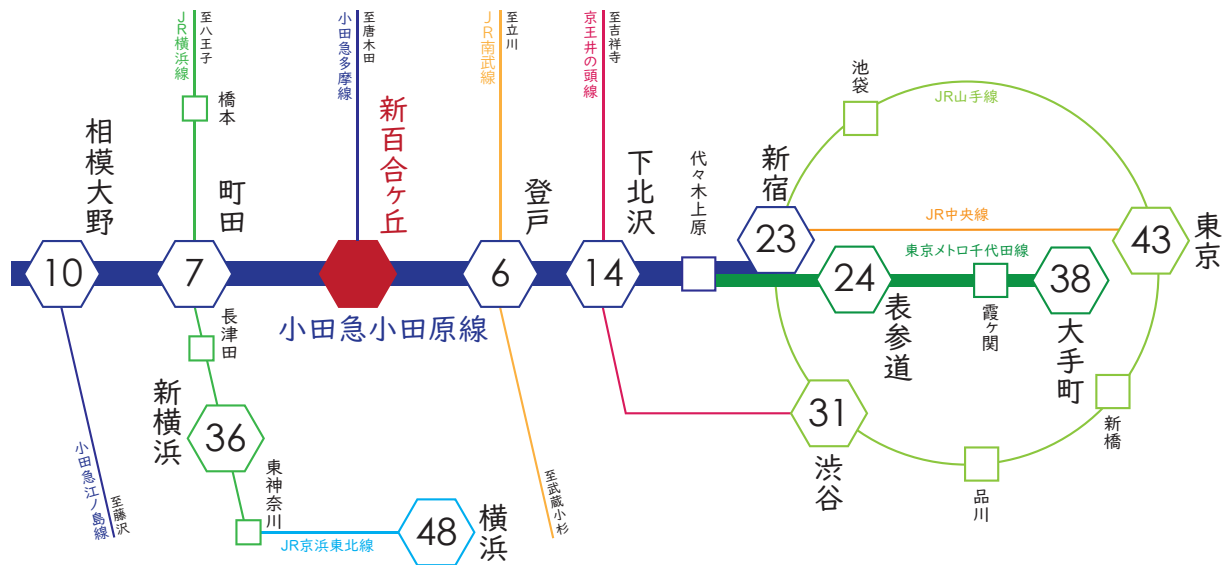

IDEAS COURT OZENJIHIGASHI
アイデアコート王禅寺東

Planning Guide

プランプレゼンシート

白山東緑地に囲まれ、緑豊かな住宅街に佇む邸宅

Access

—アクセス—

「新百合ヶ丘」駅は小田急線快速急行の停車駅です。

「新宿」駅へ23分 ※日中快速急行の場合

「渋谷」駅へ31分 ※下北沢乗り換えの場合

「町田」駅でJR横浜線に乗り換えれば「横浜」方面へもスムーズ。

「横浜」駅へ48分

Area Map

—エリアマップ—

公園も多数で子育て世代には嬉しい環境！

「新百合ヶ丘」駅前も施設が充実！

- *新百合ヶ丘エルミロード
- *小田急マルシェ新百合ヶ丘
- *オーバ新百合ヶ丘
- *イオンスタイル新百合ヶ丘