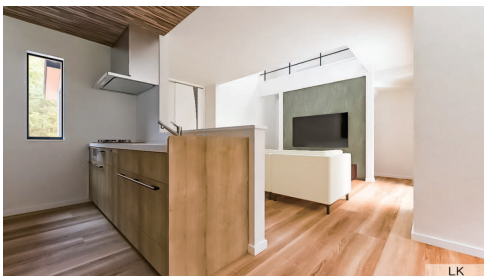

和室入口から見たリビング&キッチン LK

吹抜け

リビングは上部吹抜けになっており、開放感抜群!!!

使うと便利なテレビ裏収納。壁掛けでもTVボード有りでもデッキやルーターなどごちゃつきやすいTV周りをスッキリとさせることができます!!

あると嬉しい和室。客間としてはもちろん7.3帖&WIC付なので主寝室としても使用可能! 親世帯の主寝室として使い二世帯での生活もできます。

広々パントリー! 冷蔵庫はパントリー内へ収納し生活感を感じさせないスッキリとしたキッチン空間になります。