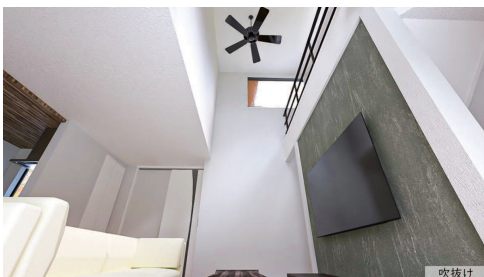

和室入口から見たリビング&キッチン LK

吹抜け

リビングは上部吹抜けになっており、開放感抜群!!!

使うと便利なテレビ裏収納。壁掛けでもTVボード有りでもデッキやルーターなどごちゃつきやすいTV周りをスッキリとさせることができます!!

あると嬉しい和室。客間としてはもちろん7.3帖&WIC付なので主寝室としても使用可能! 親世帯の主寝室として使い二世帯での生活もできます。

広々パントリー! 冷蔵庫はパントリー内へ収納し生活感を感じさせないスッキリとしたキッチン空間になります。